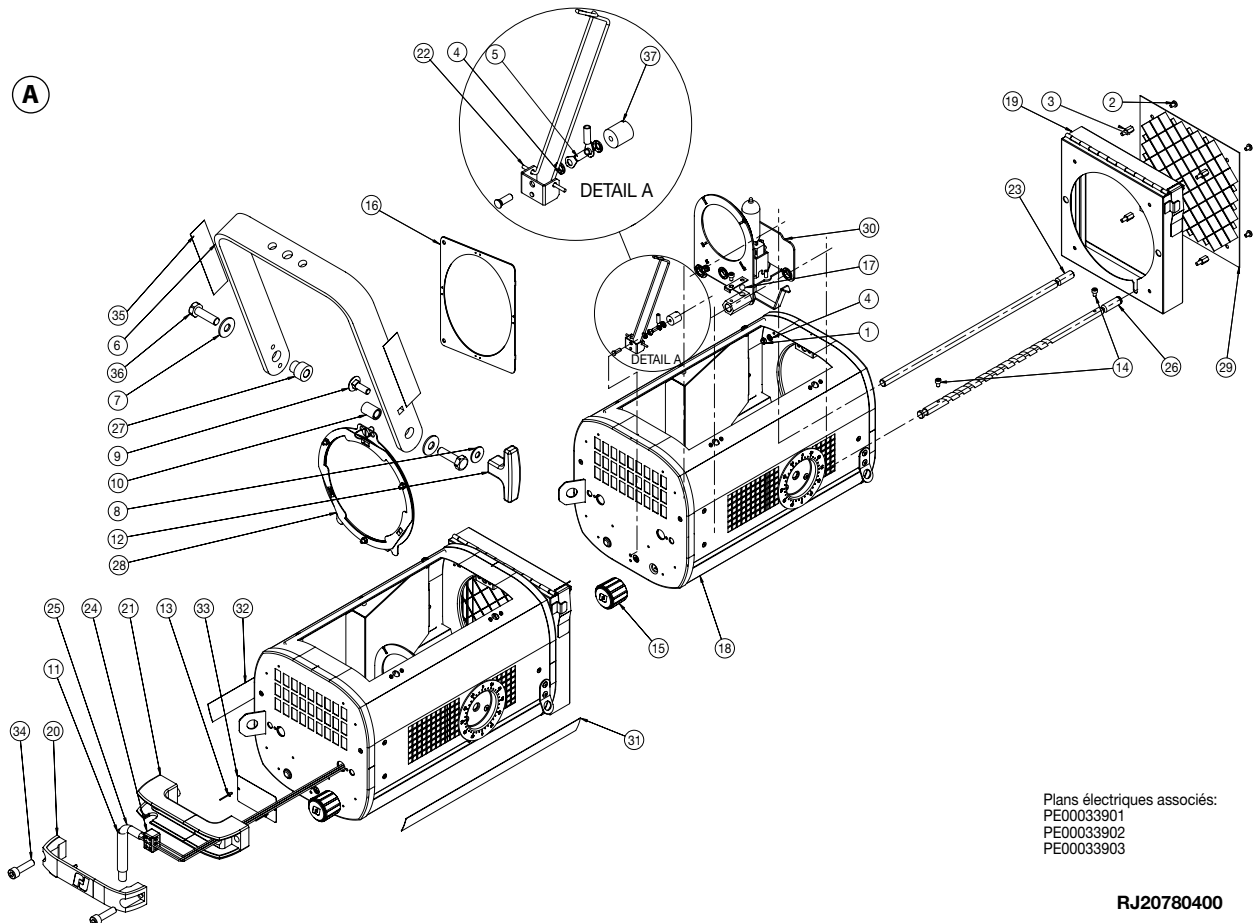

NOMENCLATURE PIÈCES DÉTACHÉES /
SPARE PARTS LIST.

"LUTIN"

A DATER DU :
VALID SINCE :

29/05/12

REP	CODE	DESCRIPTION
A		Ensemble lanterne / Complete lantern.
1	VI04020001	Ecrou / Nut (H M4).
2	VI04010006	Vis / Screw (M4 x 6).
3	DU30222140	Colonnnette / Spacer (MF, M4, L=10).
4	VI04030010	Rondelle contact à picot / Contact washer (Ø4).
5	ME08010130	Cosse ronde / Round terminal (Ø4 x 2.5).
6	DJ40174002	Fourche / Yoke.
7	VI10030003	Rondelle plate / Washer (Ø10).
8	VI08030005	Rondelle plate / Washer (Ø8).
9	VI08010018	Vis tête bombée collet carré / Rounded head screw (M8 x 25).
10	DU30221920	Entretoise lisse / Spacer (Ø10 x Ø15).
11	ME10010201	Manchon silicone / Silicone protection (10 x 13 L=60).
12	PO00000019	Poignée T / T handle.
13	VI02440006	Rivet (TP Ø2.4 x 4).
14	VI04010008	Vis / Screw (CHC M4 x 6).
15	BO10000008	Bouton moleté / Focusing knob.
16	FPAPF00016	Porte-filtre métal 180 x 180 mm àagrafer / 180 x 180 mm Staple-secured metal filter holder.
17	CF00200001	Bille / Guiding ball (Ø7).
18	300P080001	Corps complet / Lamp house.
19	600P040001	Cassette avant double glissières / Front cassette, double slot.
20	DU30778200	Capot de poignée / Handle cover.
21	DU30778100	Corps de poignée / Handle.
22	DT40778600	Guidage câble / Wire guide.
23	DJ40779700	Tige de guidage / Guiding rod.
24	ME06200603	Domino porcelaine / Ceramic terminal.
25	ME16U00301	Cordon H07 RNF 3m 3G1.5 fiche / H07 RHF 3m cable with 3G1.5 plug.
26	DJ30779600	Vis de réglage / Focusing screw.
27	DU40032605	Canon de fourche / Yoke spacer.
28	300P080009	Assemblage porte lentille PC / PC lens set.
29	FPAGR00003	Grille porte chassis / Safety grid.
30	300P080006	Chariot / Lamp tray.
31	DE30776701	Étiquette repère d'angle / Focus sticker.
32	DE30776702	Étiquette précaution de lampe / User's lamp instructions.
33		Plaque de contrôle / Identification plate.
34	VI08010032	Vis / Screw (M8 x 30).
35	DE40506300	Étiquette fourche / Yoke sticker.
36	VI10010018	Vis / Screw (M10 x 35).
37	DU40802200	Colonnnette femelle femelle fendue / Female spacer.