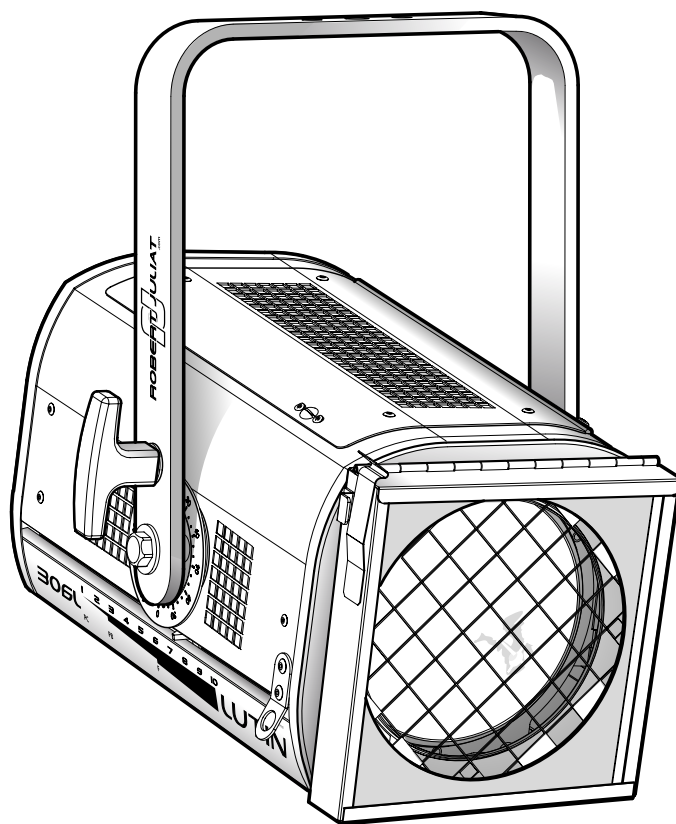

LUTIN

SPARE PARTS LIST

NOMENCLATURE PIÈCES DÉTACHÉES

750W G9.5 & 1000W GX9.5

VALIDATION : 29/05/12

DN30782500-A

ROBERT JULIAT

PROJECTEURS DE THÉÂTRE 750W & 1000W 750W & 1000W THEATRE SPOTLIGHTS

NOMENCLATURE PIÈCES DÉTACHÉES /
SPARE PARTS LIST.

"LUTIN"

A DATER DU :
VALID SINCE :

29/05/12

REP	CODE	DESCRIPTION
A		Ensemble lanterne / Complete lantern.
1	VI04020001	Ecrou / Nut (H M4).
2	VI04010006	Vis / Screw (M4 x 6).
3	DU30222140	Colonnnette / Spacer (MF, M4, L=10).
4	VI04030010	Rondelle contact à picot / Contact washer (Ø4).
5	ME08010130	Cosse ronde / Round terminal (Ø4 x 2.5).
6	DJ40174002	Fourche / Yoke.
7	VI10030003	Rondelle plate / Washer (Ø10).
8	VI08030005	Rondelle plate / Washer (Ø8).
9	VI08010018	Vis tête bombée collet carré / Rounded head screw (M8 x 25).
10	DU30221920	Entretoise lisse / Spacer (Ø10 x Ø15).
11	ME10010201	Manchon silicone / Silicone protection (10 x 13 L=60).
12	PO00000019	Poignée T / T handle.
13	VI02440006	Rivet (TP Ø2.4 x 4).
14	VI04010008	Vis / Screw (CHC M4 x 6).
15	BO10000008	Bouton moleté / Focusing knob.
16	FPAPF00016	Porte-filtre métal 180 x 180 mm àagrafer / 180 x 180 mm Staple-secured metal filter holder.
17	CF00200001	Bille / Guiding ball (Ø7).
18	300P080001	Corps complet / Lamp house.
19	600P040001	Cassette avant double glissières / Front cassette, double slot.
20	DU30778200	Capot de poignée / Handle cover.
21	DU30778100	Corps de poignée / Handle.
22	DT40778600	Guidage câble / Wire guide.
23	DJ40779700	Tige de guidage / Guiding rod.
24	ME06200603	Domino porcelaine / Ceramic terminal.
25	ME16U00301	Cordon H07 RNF 3m 3G1.5 fiche / H07 RHF 3m cable with 3G1.5 plug.
26	DJ30779600	Vis de réglage / Focusing screw.
27	DU40032605	Canon de fourche / Yoke spacer.
28	300P080009	Assemblage porte lentille PC / PC lens set.
29	FPAGR00003	Grille porte chassis / Safety grid.
30	300P080006	Chariot / Lamp tray.
31	DE30776701	Étiquette repère d'angle / Focus sticker.
32	DE30776702	Étiquette précaution de lampe / User's lamp instructions.
33		Plaque de contrôle / Identification plate.
34	VI08010032	Vis / Screw (M8 x 30).
35	DE40506300	Étiquette fourche / Yoke sticker.
36	VI10010018	Vis / Screw (M10 x 35).
37	DU40802200	Colonnnette femelle femelle fendue / Female spacer.