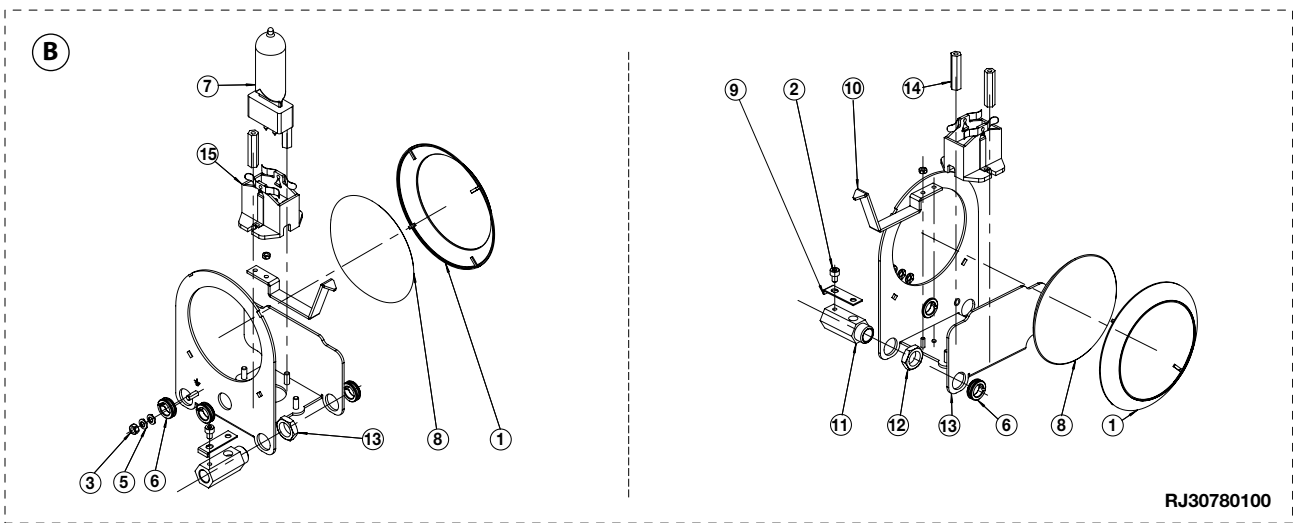

NOMENCLATURE PIÈCES DÉTACHÉES /
SPARE PARTS LIST.

"LUTIN"

A DATER DU :
VALID SINCE :

29/05/12

REP	CODE	DESCRIPTION
B	300P080006	Ensemble porte-miroir / Lamp tray (1000W, GX9.5 - 220/240Volts).
1	DJ40496900	Rondelle emboutie pour miroir / Reflector ring.
2	VI04010008	Vis / Screw (CHC M4 x 6).
3	VI04020001	Ecrou / Nut (H M4).
4	VI03020009	Ecrou / Nut (H M3).
5	VI04030010	Rondelle contact à picot / Contact washer (Ø4).
6	DU40754800	Palier fendu pour porte lentille / Lens holder bearing.
7		Lampe / Lamp 1000W GX 9.5
8	MI00000002	Réflecteur sphérique / Reflector (R60 Ø90).
9	DT40496800	Ressort maintien bille / Ball bearing spring.
10	DJ40779100	Index / Pointer.
11	DU40496701	Guide porte miroir / Reflector holder guide.
12	DU40496702	Ecrou guide porte miroir / Reflector nut.
13	DJ20778550	Porte miroir serti / Reflector holder.
14	DU30222013	Colonnnette / Spacer (FF M4, L = 30).
15	SOGX950005	Douille / Socket (GX9.5, 220/240V).