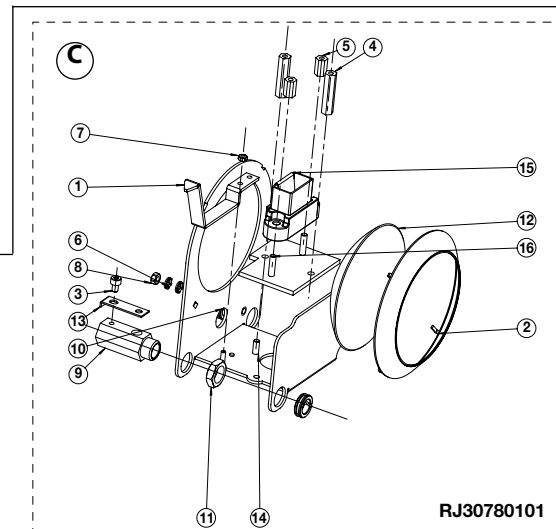

NOMENCLATURE PIÈCES DÉTACHÉES /
SPARE PARTS LIST.

"LUTIN"

A DATER DU :
VALID SINCE :

29/05/12

REP	CODE	DESCRIPTION
B	300P080006	Ensemble porte-miroir / Lamp tray (1000W, GX9.5 - 220/240Volts).
1	DJ40496900	Rondelle emboutie pour miroir / Reflector ring.
2	VI04010008	Vis / Screw (CHC M4 x 6).
3	VI04020001	Ecrou / Nut (H M4).
4	VI03020009	Ecrou / Nut (H M3).
5	VI04030010	Rondelle contact à picot / Contact washer (Ø4).
6	DU40754800	Palier fendu pour porte lentille / Lens holder bearing.
7		Lampe / Lamp 1000W GX 9.5
8	MI00000002	Réflecteur sphérique / Reflector (R60 Ø90).
9	DT40496800	Ressort maintien bille / Ball bearing spring.
10	DJ40779100	Index / Pointer.
11	DU40496701	Guide porte miroir / Reflector holder guide.
12	DU40496702	Ecrou guide porte miroir / Reflector nut.
13	DJ20778550	Porte miroir serti / Reflector holder.
14	DU30222013	Colonnnette / Spacer (FF M4, L = 30).
15	SOGX950005	Douille / Socket (GX9.5, 220/240V).

C	300P080016	Ensemble porte-miroir / Lamp tray (750W, G9.5- 115/120Volts).
1	DJ40779100	Index / Pointer.
2	DJ40496900	Rondelle emboutie pour miroir / Reflector ring.
3	VI04010008	Vis / Screw (CHC M4 x 6).
4	DU30222013	Colonnnette / Spacer (FF M4, L=30).
5	DU30222010	Colonnnette / Spacer (FF M4, L = 12).
6	VI04030010	Rondelle contact à picot / Contact washer (Ø4).
7	VI03020009	Ecrou / Nut (H M3).
8	VI04020001	Ecrou / Nut (H M4).
9	DU40496701	Guide porte miroir / Reflector holder guide.
10	DU40754800	Palier fendu pour porte lentille / Lens holder bearing.
11	DU40496702	Ecrou guide porte miroir / Reflector nut.
12	MI00000002	Réflecteur sphérique / Reflector (R60 Ø90).
13	DT40496800	Ressort maintien bille / Ball bearing spring.
14	DJ20778550	Porte miroir serti / Reflector holder.
15	SOG9500001	Douille / Socket (G9.5, 110V).
16	DJ40840950	Plaque pour douille / Socket plate (115/120V).